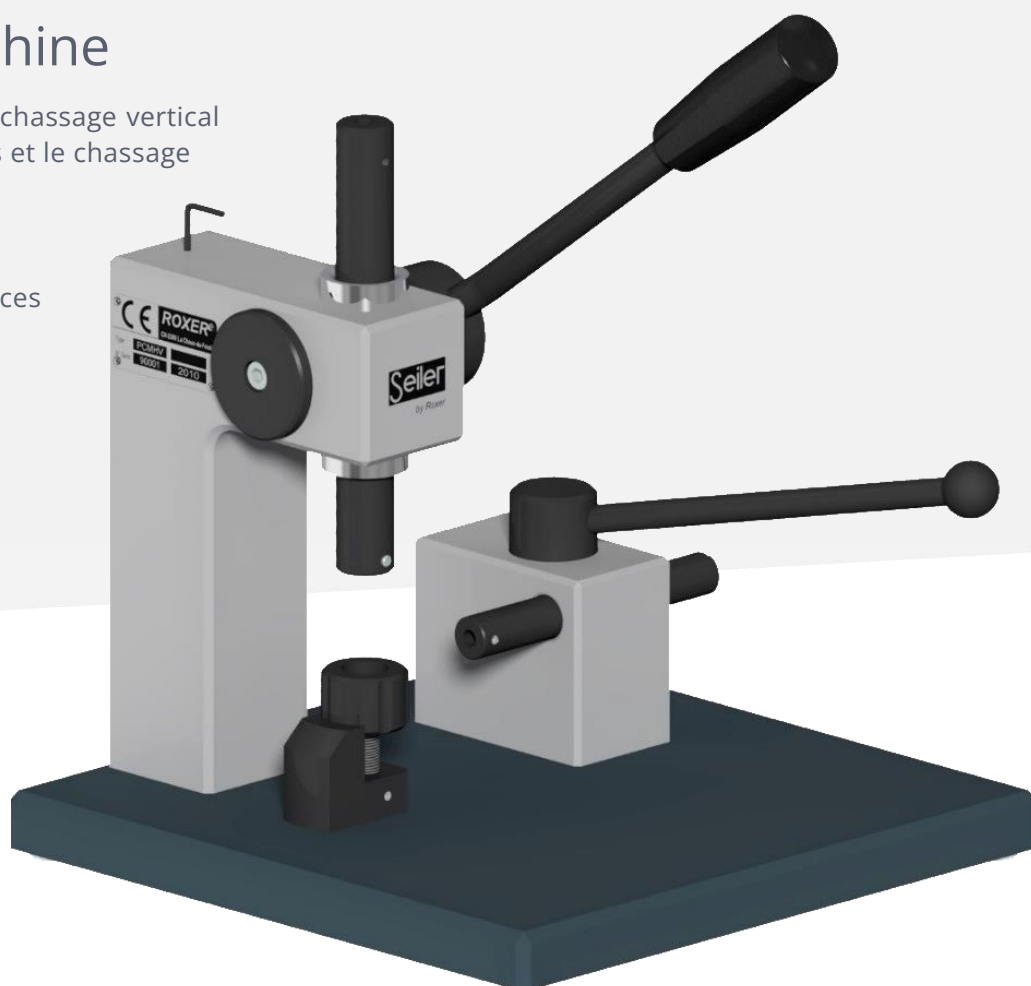

## Potence à chassage manuel horizontal et vertical

Fiche technique, 30.05.2023, V1.1

 Engineered and made in Switzerland

La PCMHV permet de chasser horizontalement les tubes de couronnes, ainsi que verticalement les glaces, lunettes et fonds.

### Fonctions machine

- Cette potence permet le chassage vertical pour diverses opérations et le chassage horizontal des tubes.

Pour les accessoires :  
voir fiche accessoires potences

### Caractéristiques techniques

Poids : 7 kg  
Dimensions (l/p/h) : 250 x 250 x 400 mm